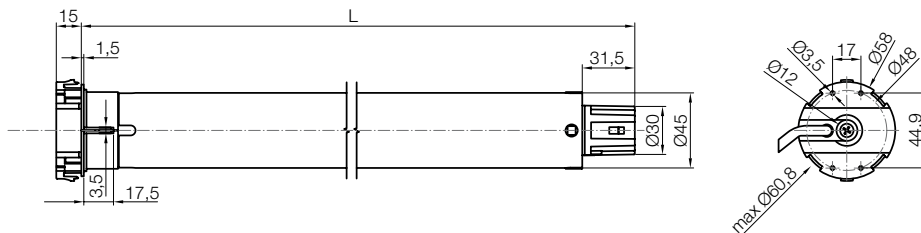

### TECHNICAL SPECIFICATIONS

CODE	E FIT M 817	E FIT M 1517	E FIT M 3017	E FIT M 4017	E FIT M 5017
<b>ELECTRICAL SPECIFICATIONS</b>					
POWER SUPPLY (Vac/Hz)	230/50	230/50	230/50	230/50	230/50
ABSORPTION (A)	0,55	0,75	1,10	1,10	1,10
POWER (W)	120	170	250	245	250
STAND-BY ABSORBED POWER (W)	<0,5	<0,5	<0,5	<0,5	<0,5
<b>PERFORMANCE</b>					
TORQUE (Nm)	8	15	30	40	50
SPEED (Rpm)	17	17	17	12	12
NO. OF TURNS BEFORE STOP	>100	>100	>100	>100	>100
CONTINUOUS OPERATING TIME (min)	4	4	4	4	4
<b>DIMENSIONAL DATA</b>					
LENGTH (L) (mm)	426	451	486	486	486
CABLE LENGTH (m)	2,5	2,5	2,5	2,5	2,5
MOTOR WEIGHT (kg)	2,15	2,45	2,65	2,65	2,65
PACK DIMENSIONS (mm)	90X90X465	90X90X500	90X90X530	90X90X530	90X90X530

Protection Index IP44

Cable length 2.5 m  
3 wires in the cable

### DIMENSIONS